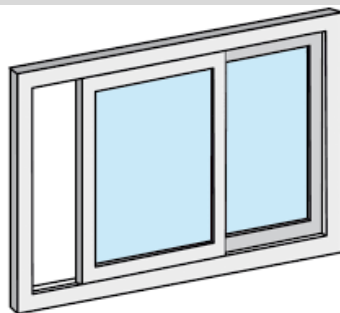

72 100 frs

Porte sur paumelles
pleine avec 1 traverse

Serrure à clé

90 x 210 cm

72 100 frs

Porte sur paumelles

Allège pleine, haut vitrage imprimé
et barreaudé, avec serrure à clé

90 x 210 cm

78 000 frs

Nos fenêtres

coulissantes 2 vantaux, 2 rails

150 x 110 cm à **39 000 frs**

160 x 110 cm à **40 000 frs**

180 x 110 cm à **41 000 frs**

Nos baies

coulissantes 2 vantaux, 2 rails

160 x 215 cm à **68 900 frs**

180 x 215 cm à **74 000 frs**

200 x 215 cm à **77 000 frs**

3 vantaux 3 rails

300 x 215 cm à **138 900 frs**

Option serrure à clé : 12 500 frs

Nos jalousies SCHÜCO

verre Matelux