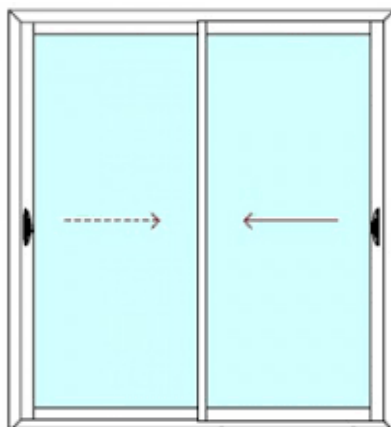

imprimé clair,

Serrure à clé

90 x 210 cm

68 950 frs

Porte sur paumelles allège
pleine,

haut vitrage stadip opale

Serrure à clé

90 x 210 cm

72 100 frs

Porte sur paumelles
pleine avec 1 traverse

Serrure à clé

90 x 210 cm

72 100 frs

Porte sur paumelles

Allège pleine, haut vitrage imprimé
et barreaudé, avec serrure à clé

90 x 210 cm

160 x 215 cm à **68 900 frs**

180 x 215 cm à **74 000 frs**

200 x 215 cm à **77 000 frs**

3 vantaux 3 rails

300 x 215 cm à **138 900 frs**

Option serrure à clé : 12 500 frs

Nos jalousies SCHÜCO

verre Matelux

60 x 60 cm à **31 800 frs**

60 x 66 cm à **31 800 frs**

80 x 60 cm à **33 900 frs**

80 x 66 cm à **33 900 frs**

SCHÜCO